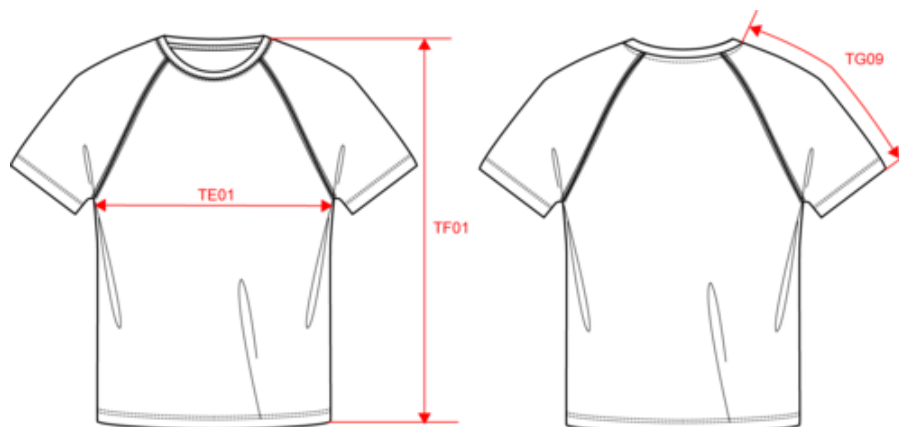

Dimensão

Measurements in cm	6/8 ans	8/10 ans	10/12 ans	12/14 ans
TE01 - 1/2 chest width at 1.5cm below armhole	37.00	40.00	43.00	46.00
TF01 - Total height from HSP	53.00	58.00	63.00	68.00
TG09 - Raglan short sleeve length	25.50	27.25	29.00	30.85