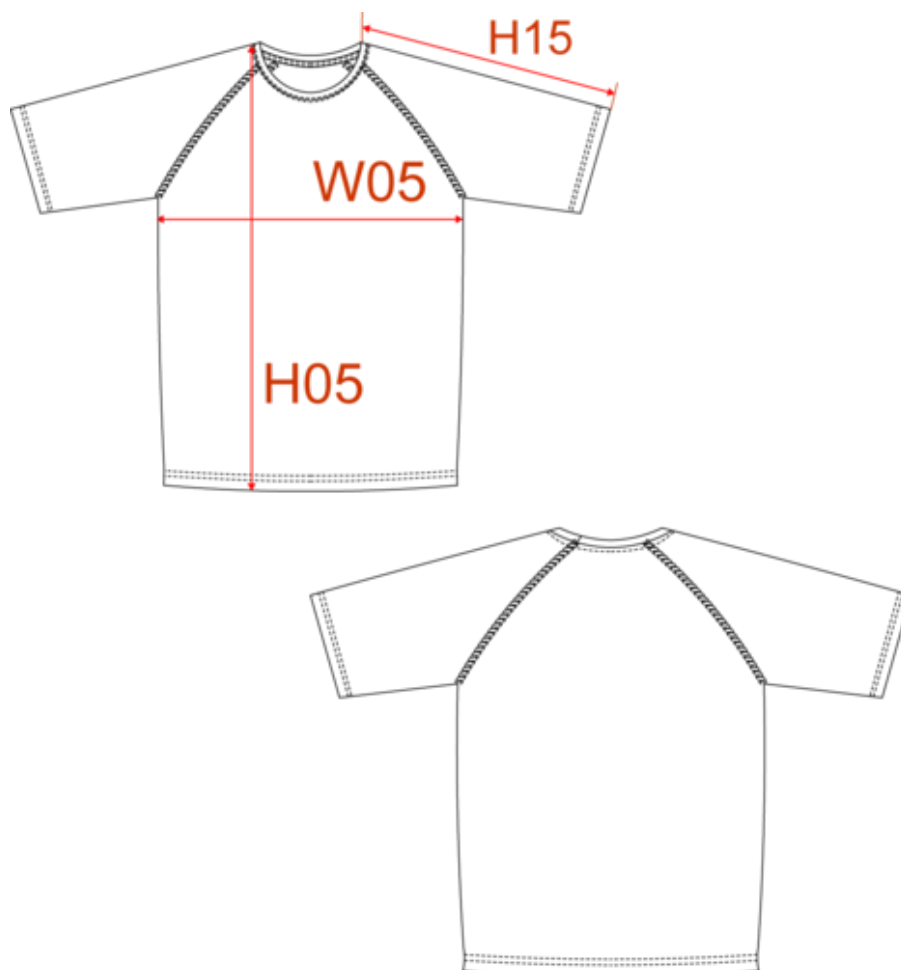

100% polyester recyclé. Tissu léger à séchage rapide. Coupe droite. Encolure ronde avec bande de propreté contrastée. Manches raglan avec surpiqûres ton sur ton. Finitions double aiguilles à l'encolure, bas de manches et de vêtement. Finition tubulaire à l'ourlet bas et bas de manche. Etiquette de marque tearaway pour faciliter la personnalisation. Poids moyen en taille L : 125g.

## T-shirt de sport à col rond recyclé homme

Dimensions (cm)

Mesures en cm	XS	S	M	L	XL	XXL	3XL
TE01 - 1/2 largeur poitrine à 1.5cm de l'emmanchure	46.00	49.00	52.00	55.00	58.00	61.00	64.00
TF01 - Hauteur totale de l'HSP	68.50	70.50	72.50	74.50	76.50	78.50	80.50
TG09 - Longueur manche courte raglan	32.75	34.75	36.75	38.75	40.75	42.75	44.75