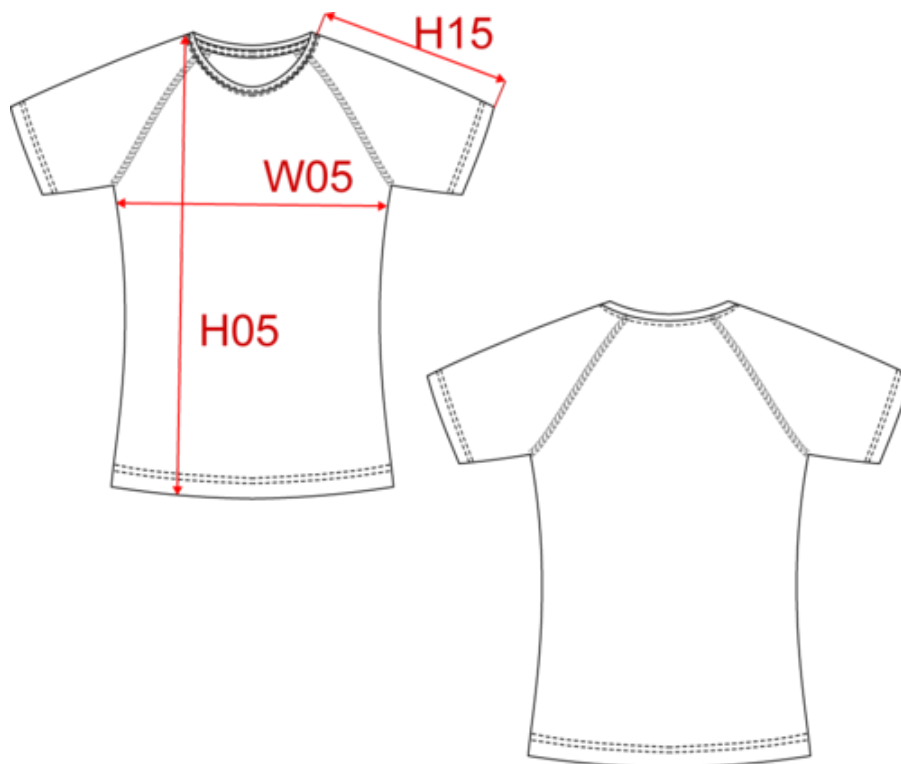

100 % poliéster reciclado. Tejido ligero y de secado rápido. Corte recto. Cuello redondo con tira cubrecosturas contrastada. Mangas raglán con pespunte a tono. Acabados de doble pespunte en cuello, bajo de las mangas y prenda. Acabado tubular en dobladillo y bajo de las mangas. Etiqueta de marca extraíble para facilitar la personalización. Peso medio en la talla M : 80g.

Camiseta deporte reciclada mujer

Dimensiones

Measurements in cm	XS	S	M	L	XL	XXL
TE01 - 1/2 chest width at 1.5cm below armhole	42.00	45.00	48.00	51.00	54.00	57.00
TF03 - Front total height from HSP	62.50	64.50	66.50	68.50	70.50	72.50
TG09 - Raglan short sleeve length	26.00	27.75	29.50	31.25	33.00	34.75

Logistic:  10  50

Sizes	Width (cm)	Height (cm)	Length (cm)	Net weight (kg)	Gross weight (kg)	Pieces/Box	Pieces/Bundle
XS	40.00000	19.00000	60.00000	4.10000	5.20000	50	10
S	40.00000	19.00000	60.00000	4.60000	5.70000	50	10
M	40.00000	19.00000	60.00000	5.10000	6.20000	50	10
L	40.00000	19.00000	60.00000	5.60000	6.70000	50	10
XL	40.00000	19.00000	60.00000	6.10000	7.20000	50	10
XXL	40.00000	19.00000	60.00000	6.60000	7.70000	50	10