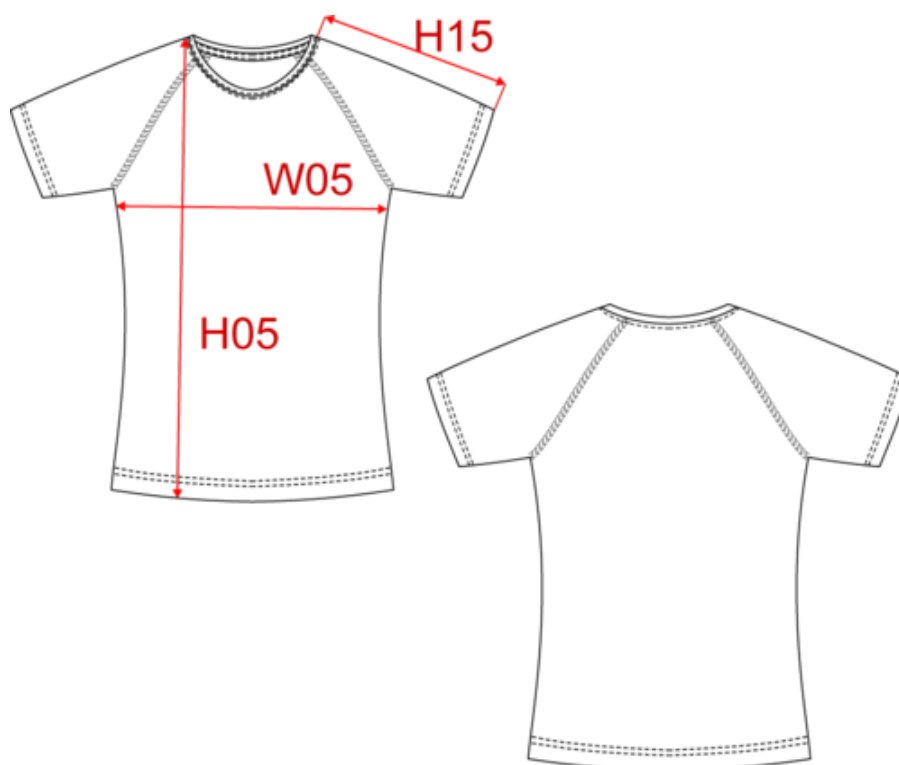

## T-shirt de sport à col rond recyclé femme

Dimensions (cm)

Mesures en cm	XS	S	M	L	XL	XXL
TE01 - 1/2 largeur poitrine à 1.5cm de l'emmanchure	42.00	45.00	48.00	51.00	54.00	57.00
TF03 - Hauteur totale devant de l'HSP	62.50	64.50	66.50	68.50	70.50	72.50
TG09 - Longueur manche courte raglan	26.00	27.75	29.50	31.25	33.00	34.75