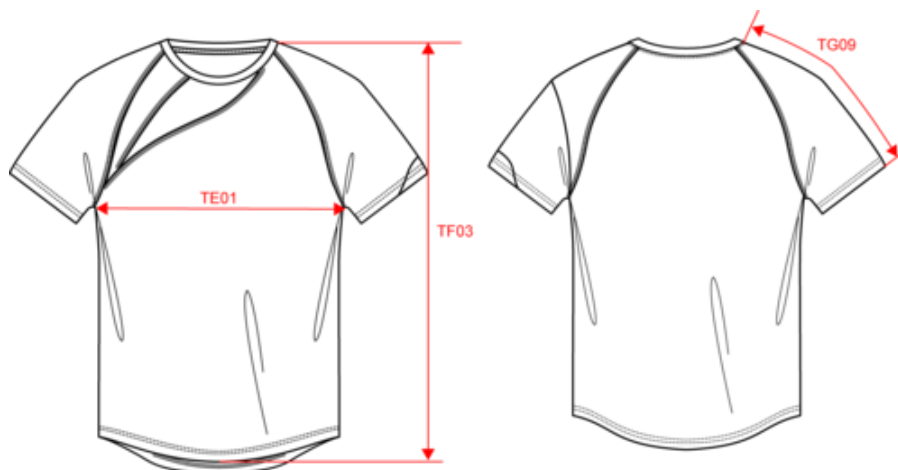

Sparty
Royal
Blue /
White /
Storm
Grey

Sparty
yellow/
Black/
Storm
grey

White/
Sparty
red/
Storm
grey

Maillot manches courtes unisexe

Dimensions (cm)

Mesures en cm	XS	S	M	L	XL	XXL
TE01 - 1/2 largeur poitrine à 1.5cm de l'emmanchure	47.00	50.00	53.00	56.00	59.00	62.00
TF03 - Hauteur totale devant de l'HSP	69.25	71.25	73.25	75.25	77.25	79.25
TG09 - Longueur manche courte raglan	33.50	35.00	36.50	38.00	39.50	41.00