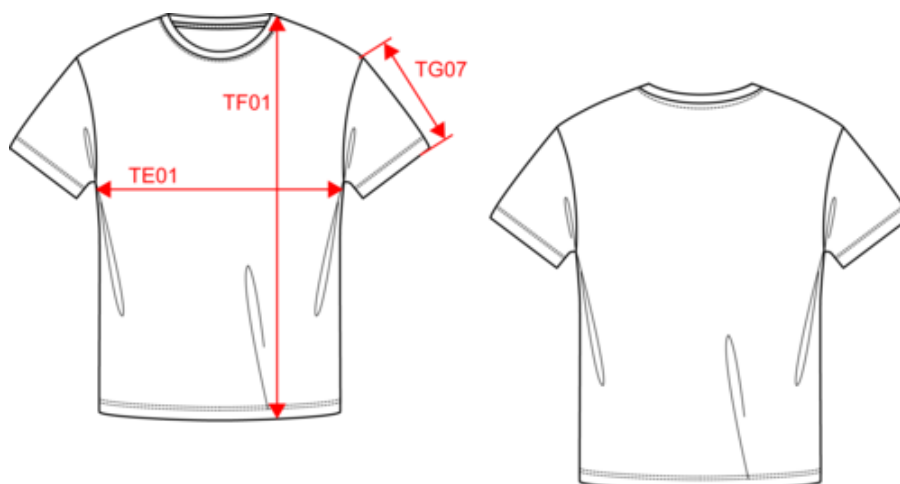

### Dimensions (cm)

Mesures en cm	S	M	L	XL	XXL	3XL	4XL
TE01 - 1/2 largeur poitrine à 1.5cm de l'emmanchure	49.00	52.00	55.00	58.00	61.00	64.00	67.00
TF01 - Hauteur totale de l'HSP	70.00	72.00	74.00	76.00	78.00	80.00	82.00
TG07 - Longueur manche courte	22.00	22.75	23.50	24.25	25.00	25.75	26.50