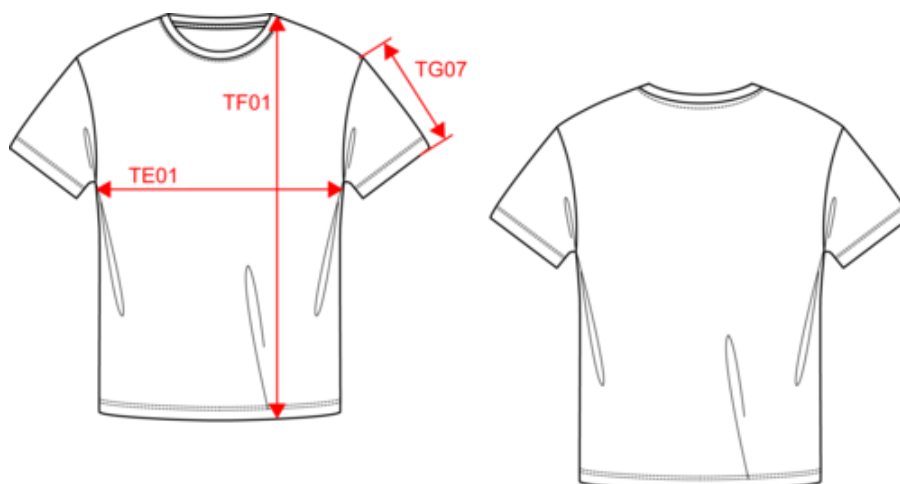

KARIBAN

K356

T-shirt manga curta decote redondo

- Com banho de enzimas e algodão penteado: manutenção de uma superfície lisa após várias lavagens.
- Suave ao toque e excelente capacidade de impressão.
- Vasta gama de cores.

K363

KARIBAN

K356

T-shirt manga curta decote redondo

Dimensão

Measurements in cm	S	M	L	XL	XXL	3XL	4XL
TE01 - 1/2 chest width at 1.5cm below armhole	49.00	52.00	55.00	58.00	61.00	64.00	67.00
TF01 - Total height from HSP	70.00	72.00	74.00	76.00	78.00	80.00	82.00
TG07 - Short sleeve length	22.00	22.75	23.50	24.25	25.00	25.75	26.50