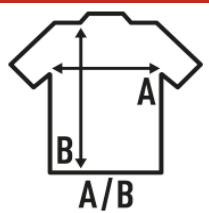

MAN SUBLI T-SHIRT

T-shirt de manga curta masculina para sublimar. 100% Poliéster. Toque de algodão. Etiqueta removível.

Detalhes:

- Dupla costura no mangas e em baixo.
- 150 g/m²
- 100% Poliéster
- Etiqueta removível

100% Poliéster. Gramagem: 150 g/m²

Box/Box 100

Pack/Pack 100

SIZE/Size

EU	XS	S	M	L	XL	XXL	3XL
Width	46 cm	48 cm	51 cm	53,5 cm	56 cm	58 cm	61 cm
	66 cm	68 cm	70 cm	72 cm	74 cm	76 cm	78 cm

White Sublimatable
(WHSB)