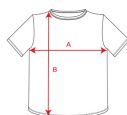

DOGO PREMIUM CA6502

DESCRIPCIÓN

Camiseta de manga corta. Cuello redondo de 4 capas en canalé 1x1 con cubrecosturas de hombro a hombro. Costuras laterales.

COMPOSICIÓN

100% algodón, punto liso, 165 g/m². Color gris vigoré 58: 85% algodón / 15% viscosa.

OBSERVACIONES

*Talla 4XL en los colores: blanco 01, negro 02, marino 55, verde botella 56, royal 05 y gris 58. *Talla 5XL en color blanco 01 y negro 02. *Etiqueta removible. *Disponible tallas infantiles. *Disponible mujer.

TALLAS

Adultos:: S · M · L · XL · 2XL · 3XL · 4XL · 5XL / Niños:: 3/4 · 5/6 · 7/8 · 9/10 · 11/12

ESQUEMA

CANTIDADES

	Caja	Pack
Adultos:	100 ud.	5 ud.
Niños:	100 ud.	5 ud.

COLORES

TALLAS

Adultos:	S	M	L	XL	2XL	3XL	4XL	5XL
ANCHO (A)	49cm	52cm	55cm	58cm	62cm	66cm	70cm	74cm
LARGO (B)	69cm	71cm	73cm	75cm	77cm	79cm	81cm	83cm

Niños:	3/4	5/6	7/8	9/10	11/12
ANCHO (A)	33cm	36cm	39cm	43cm	47cm
LARGO (B)	43cm	47cm	51cm	55cm	59cm

CERTIFICADOS

www.oeko-tex.com

REPROCESOS DISPONIBLES

Transfer

Manipulado