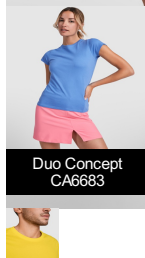

DOGO PREMIUM CA6502

DESCRIPCIÓN

Camiseta de manga corta. Cuello redondo de 4 capas en canalé 1x1 con cubrecosturas de hombro a hombro. Costuras laterales.

COMPOSICIÓN

100% algodón, punto liso, 165 g/m². Color gris vigoré 58: 85% algodón / 15% viscosa.

OBSERVACIONES

*Talla 4XL en los colores: blanco 01, negro 02, marino 55, verde botella 56, royal 05 y gris 58. *Talla 5XL en color blanco 01 y negro 02. *Etiqueta removible. *Disponible tallas infantiles. *Disponible mujer.

TALLAS

Adultos:: S · M · L · XL · 2XL · 3XL · 4XL · 5XL / Niños:: 3/4 · 5/6 · 7/8 · 9/10 · 11/12

ESQUEMA

CANTIDADES

	Caja	Pack
Adultos:	100 ud.	5 ud.
Niños:	100 ud.	5 ud.