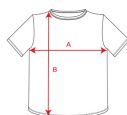

DOGO PREMIUM CA6502

CARACTÉRISTIQUES

T-shirt manches courtes. Col rond quadruple épaisseur et bande de propreté pour encolure et épaules. Coutures latérales.

COMPOSITION

100% coton, maille single jersey, 165 g/m². Gris 58: 85% coton / 15% viscose.

OBSERVATIONS

*Taille 4XL pour les couleurs: blanc 01, noir 02, marine 55, vert bouteille 56, royal 05 et gris 58. *Taille 5 XL en blanc 01 et noir 02. *Étiquette détachable. *Disponible en tailles enfant. *Disponible en coupe femme.

TAILLES

Adultes:: S · M · L · XL · XXL · XXXL · XXXXL · XXXXXL / Enfants:: 3/4 · 5/6 · 7/8 · 9/10 · 11/12

SCHÉMA

QUANTITÉS

	Carton	Blister
Adultes:	100 ud.	5 ud.
Enfants:	100 ud.	5 ud.

COULEURS

TAILLES

Adultes:	S	M	L	XL	XXL	XXXL	XXXXL	XXXXXL
WIDTH (A)	49cm	52cm	55cm	58cm	62cm	66cm	70cm	74cm
LONG (B)	69cm	71cm	73cm	75cm	77cm	79cm	81cm	83cm
Enfants:	3/4	5/6	7/8	9/10	11/12			
WIDTH (A)	33cm	36cm	39cm	43cm	47cm			
LONG (B)	43cm	47cm	51cm	55cm	59cm			

CERTIFICATS

www.oeko-tex.com

PERSONNALISATIONS DISPONIBLES

Transfert

Manipulé