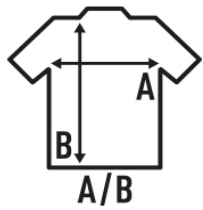

Détails:

- T-shirt Slub.
- Cou et manches sans finition.
- 120 g/m²
- 100% Coton
- Étiquette amovible

100% Coton. Poids: 120 g/m²

Box/Box 50

Pack/Pack 50

SIZE/Size

EU	XS	S/M	L
Width	52 cm	54 cm	58 cm
Longueur	70 cm	72 cm	76 cm

White
(WH)

Black
(BK)