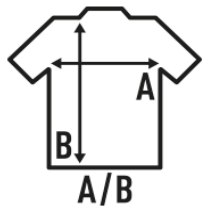

KID TONGA

T-shirt para meninas com mangas curtas, ligeiramente ajustadas, com uma gola fina e 100% algodão. Etiqueta removível.

Detalhes:

- Ponto liso.
- Corte cintado.
- Gola em canelado 1x1.
- 155 g/m² approx.
- 100% Algodão
- GM - 85% Algodão / 15% Viscose
- Etiqueta removível

100% Algodão. Gramagem: 155 g/m² approx.

Box/Box 100

Pack/Pack 100

SIZE/Size

EU	3-4	5-6	7-8	9-11	12-14
Width	30 cm	32 cm	34 cm	36 cm	38 cm
	42 cm	45 cm	48 cm	51 cm	54 cm

White (WH)

Orange (OR)

Black (BK)