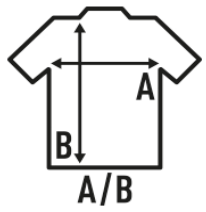

KID TONGA

Camiseta de niña de manga corta, ligeramente entallada, con cuello fino y 100% algodón. Etiqueta removible.

Características:

- Punto liso.
- Ligeramente entallada.
- Cuello con canalé 1x1.
- 155 g/m² aprox.
- 100% Algodón
- GM - 85% Algodón / 15% Viscosa
- Etiqueta removible

100% algodón. Gramaje: 155 gr. aprox.

Caja/Box 100

Paquete/Pack 100

TALLAS/Size

EU	3-4	5-6	7-8	9-11	12-14
Ancho	30 cm	32 cm	34 cm	36 cm	38 cm
Largo	42 cm	45 cm	48 cm	51 cm	54 cm

White (WH)

Orange (OR)

Black (BK)