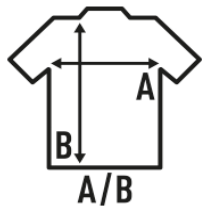

KID TONGA

T-shirt pour fille à manches courtes, légèrement ajusté, avec un col fin et 100% coton. Étiquette amovible.

Détails:

- Simple jersey.
- Coupe cintrée.
- Côte 1x1.
- 155 g/m² approx.
- 100% Coton
- GM - 85% Coton / 15% Viscose
- Étiquette amovible

100% coton. Poids: 155 g/m² approx.

Box/Box 100

Pack/Pack 100

SIZE/Size

EU	3-4	5-6	7-8	9-11	12-14
Width	30 cm	32 cm	34 cm	36 cm	38 cm
Longueur	42 cm	45 cm	48 cm	51 cm	54 cm

White (WH)

Orange (OR)

Black (BK)