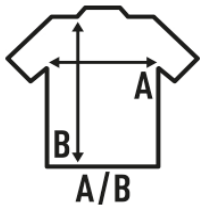

CAPRI

Camiseta de mujer con bolsillo delantero y cuello redondo abierto, 100% algodón.
Disponible en 4 colores. Etiqueta removible.

Características:

- Cuello abierto.
- Cuello en el mismo tejido que la prenda.
- Bolsillo en el lado izquierdo.
- 120 g/m²
- 100% Algodón
- Etiqueta removible

100% Algodón. Gramaje: 120 gr.

Caja/Box 50

Paquete/Pack 50

TALLAS/Size

EU	S/M	L/XL
Ancho	44,5 cm	47,5 cm
Largo	70 cm	72 cm

White
(WH)

Black
(BK)

Vanilla Pastel
(VAP)