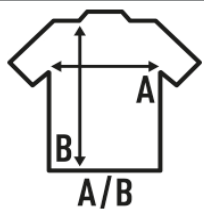

## PALMA

T-shirt à manches courtes pour femmes en jersey simple et col rond à bords bruts, 100% coton. Etiquette amovible. Disponible en 12 couleurs et de la taille S à la taille XL.

Détails:

- Collier à bords bruts.
- Single jersey.
- 150 g/m<sup>2</sup>
- 100% Coton
- AY - 95% Coton / 5% Viscose
- Etiquette amovible

### SIZE/Size

EU	S	M	L	XL
Width	48.5 cm	50.5 cm	52.5 cm	54.5 cm
Longueur	66 cm	68 cm	70 cm	72 cm

White (WH)

Black (BK)

Navy (NY)

Aqua (AQ)

Denim (DN)

Khaki (KH)