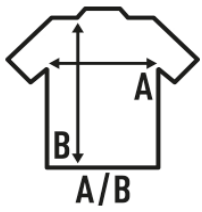

## CURVES SLUB

T-shirt con scollo a V e maniche corte per donna di grandi dimensioni. Disponibile in bianco e nero. Etichetta rimovibile.

Détails:

- T-shirt Slub.
- Forme évasée.
- Col montant côtelé.
- Bords francs aux manches et à la taille.
- 120 g/m<sup>2</sup>
- 100% Coton
- Etichetta rimovibile

### SIZE/Size

EU	S	M	L	XL
Width	47,5 cm	52 cm	56,5 cm	60 cm
Longueur	68,5 cm	69,5 cm	72 cm	74 cm

White  
(WH)

Black  
(BK)