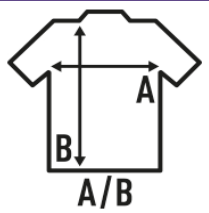

CURVES SLUB

T-shirt com decote em V e mangas curtas para mulheres em tamanhos grandes. Disponível em preto e branco. Etiqueta removível.

Detalhes:

- Tecido slub.
- Forma queimada.
- Gola em "V" em elastano canelado.
- Sem costuras nas mangas e na parte de baixo.
- 120 g/m²
- 100% Algodão
- Etiqueta removível

100% Algodão. Gramagem: 120 g/m².

Box/Box 100

Pack/Pack 100

SIZE/Size

EU	S	M	L	XL
Width	47,5 cm	52 cm	56,5 cm	60 cm
	68,5 cm	69,5 cm	72 cm	74 cm