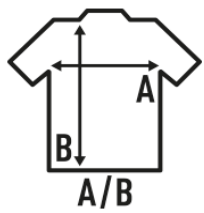

TOBAGO

Tee-shirt femme en jersey simple, col rond large et manches retroussées, 100% coton.
Etiquette amovible. Disponible en 4 couleurs.

Détails:

- Large décolleté.
- Single jersey.
- Manches roulées.
- 140 g/m²
- 100% Coton
- Etiquette amovible

100% Coton. Poids: 140 g/m²

Box/Box 50

Pack/Pack 50

SIZE/Size

EU	S	M	L
Width	49 cm	51 cm	53 cm
Longueur	66 cm	68 cm	72 cm

White
(WH)

Black
(BK)

Coral
(CO)