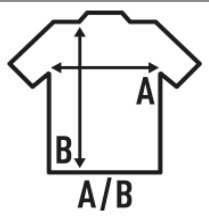

TOBAGO

T-shirt de manga curta feminina em jersey simples, gola redonda larga e com mangas enroladas, 100% algodão. Etiqueta removível. Disponível em 4 cores.

Detalhes:

- Gola redonda larga.
- Ponto liso.
- Mangas enroladas.
- 140 g/m²
- 100% Algodão
- Etiqueta removível

100% Algodão. Gramagem: 140 g/m²

Box/Box 50

Pack/Pack 50

SIZE/Size

EU	S	M	L
Width	49 cm	51 cm	53 cm
A/B	66 cm	68 cm	72 cm

White
(WH)

Black
(BK)

Coral
(CO)