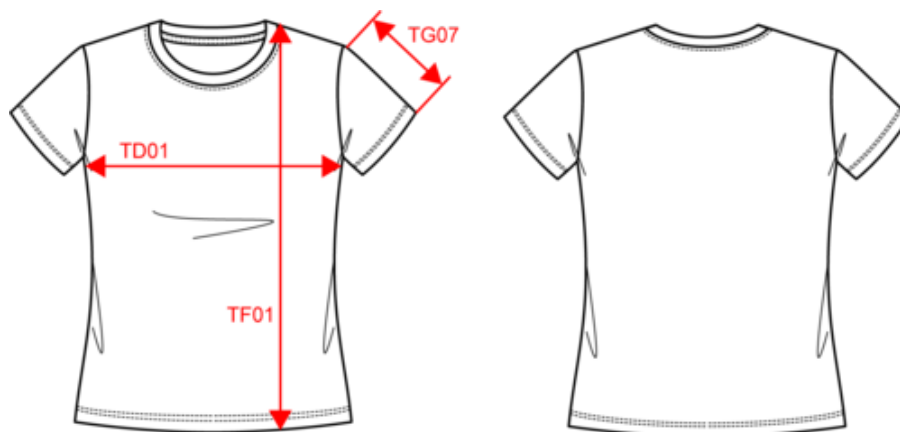

KARIBAN

K380

Camiseta manga corta mujer

- Camiseta con corte a la moda y tratamiento enzimático; todo un básico para uso profesional.
- Tacto suave y excelente imprimabilidad.
- Amplia gama de colores.

100% algodón peinado lavado con enzimas para mayor suavidad (Oxford Grey : 90% algodón / 10% viscosa). Forma entallada. Tira cubrecosturas en cuello en color Oxford Grey para todos los colores salvo para el White que es White y para el color Oxford Grey que es Dark Grey. Acabado con doble pespunte en el bajo de las mangas y de la prenda. Peso medio en la talla M : 110g.

K356

K363

KARIBAN

K380

Camiseta manga corta mujer

Dimensiones

Measurements in cm	S	M	L	XL	XXL	3XL
TE01 - 1/2 chest width at 1.5cm below armhole	46.00	49.00	52.00	55.00	58.00	61.00
TF01 - Total height from HSP	62.00	64.00	66.00	68.00	70.00	72.00
TG07 - Short sleeve length	15.00	15.75	16.50	17.25	18.00	18.75