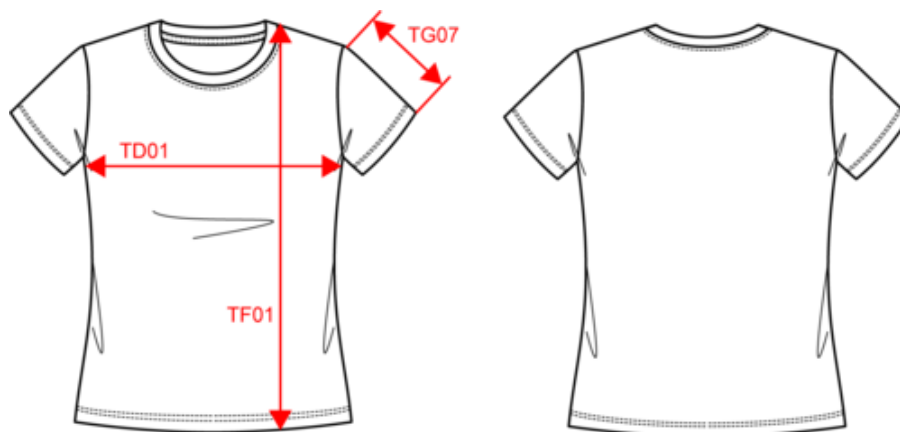

KARIBAN

K380

T-shirt col rond manches courtes femme

- T-shirt coupe mode, lavé aux enzymes, l'essentiel des professionnels.
- Toucher doux et excellente imprimabilité.
- Grand choix de couleurs.

Coloris unis : 100% coton. Coloris Oxford Grey : 90% coton / 10% viscose. Coton peigné avec lavage aux enzymes. Toucher doux, bonne résistance au lavage. Coupe cintrée mode. Bande de propreté à l'encolure (White pour le coloris White, Dark Grey pour le coloris Oxford Grey et Oxford Grey pour tous les autres coloris). Finition double aiguille bas de manche et bas de vêtement. Poids moyen en taille M : 110g.

Existe aussi en version

K356

K363

KARIBAN

K380

T-shirt col rond manches courtes femme

Dimensions (cm)

Mesures en cm	S	M	L	XL	XXL	3XL
TE01 - 1/2 largeur poitrine à 1.5cm de l'emmanchure	46.00	49.00	52.00	55.00	58.00	61.00
TF01 - Hauteur totale de l'HSP	62.00	64.00	66.00	68.00	70.00	72.00
TG07 - Longueur manche courte	15.00	15.75	16.50	17.25	18.00	18.75