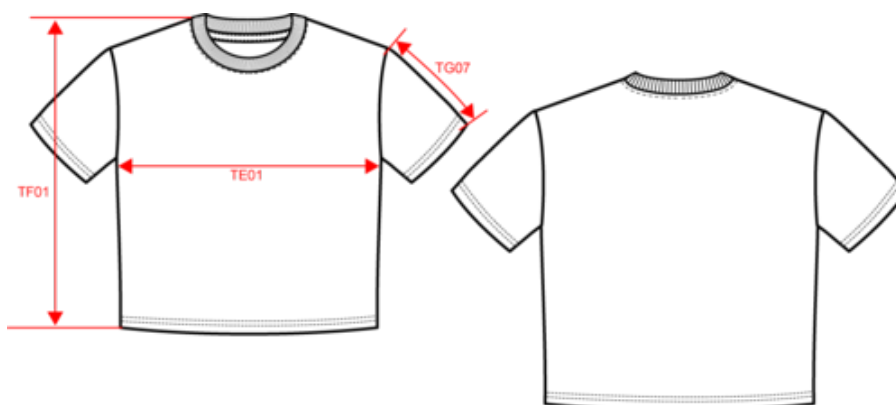

A propos

- En coton biologique plus écologique et plus éthique.
- No label : 100 % personnalisable à votre projet.
- Toucher doux et lisse.

100% coton biologique. Coton peigné ringspun. Coupe oversize à épaules tombantes. Coutures latérales. Bord côte col 1 x 1 et surpiqûre nervurée. Bande de propreté intérieure col en matière principale. Ourlet double surpiqûre bas de manches et bas de vêtement.

 180 g/m² 

Tailles

 XXS/XS S/M L/XL

Informations Complémentaires

Logistique

 10

Pays d'origine

 50

BD - Bangladesh

Code douanier

61091000

Couleurs

Certifications

NS313
T-shirt écoresponsable oversize femme

Dimensions (cm)

Mesures en cm	XXS/XS	S/M	L/XL
TE01 - 1/2 largeur poitrine à 1.5cm de l'emmanchure	52.00	58.00	61.00
TF01 - Hauteur totale de l'HSP	58.00	62.00	64.00
TG07 - Longueur manche courte	17.00	18.50	19.25