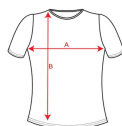

**VEZA WOMAN CA6563**

**DUO**

T-shirt de manga curta grossa para homem em algodão. Decote redondo canelado largo 2x1 e rebordo da manga. Costuras cobertas reforçadas na gola. Costuras laterais. Logótipo Roly a condizer na barra lateral esquerda. Costura larga na bainha.

100% algodão, 210g/m².

\* Etiqueta removível \* Duo concept

:: S · M · L · XL · 2XL · 3XL / :

:

50

1

:	S	M	L	XL	2XL	3XL
(A)	40.5cm	43.5cm	46.5cm	49.5cm	53.5cm	56.5cm
(B)	57cm	59cm	61cm	63cm	64cm	65cm

**CERTIFICATES**