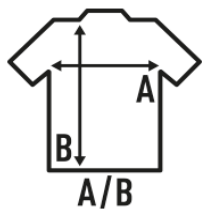

- Tecido slub.
- Lombada arredondada.
- Mangas enroladas.
- Colar com decote em V com nervuras 1x1.
- 120 g/m<sup>2</sup>
- 100% Algodão
- Etiqueta removível

100% Algodão. Gramagem: 120 g/m<sup>2</sup>

### SIZE/Size

EU	S/M	L/XL
Width	48 cm	50 cm
	68 cm	70 cm

White  
(WH)

Black  
(BK)

Light Yellow Neon  
(LYN)

Orange Neon  
(ORN)

Pink Neon  
(PKN)

Sky Blue Neon  
(SKN)