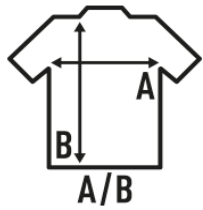

Características:

- Tejido slub.
- Bajo de la espalda redondeado.
- Doblado en manga.
- Cuello de pico en canalé 1x1.
- 120 g/m<sup>2</sup>
- 100% Algodón
- Etiqueta removable

100% Algodón. Gramaje: 120 gr.

### TALLAS/Size

EU	S/M	L/XL
Ancho	48 cm	50 cm
Largo	68 cm	70 cm

White  
(WH)

Black  
(BK)

Light Yellow Neon  
(LYN)

Orange Neon  
(ORN)

Pink Neon  
(PKN)

Sky Blue Neon  
(SKN)