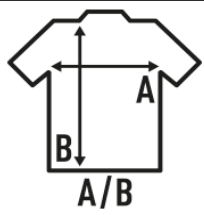

CELTIC

Camiseta de rayas horizontales de fútbol para hombre con cuello de pico. Disponible en 7 colores y desde la talla S hasta la talla XXL. (Para tallas más pequeñas, consultar en la camiseta de niño REF: CELTICTSK).

Características:

- Cuello de pico.
- 140 g/m²
- 100% Poliéster
- Etiqueta impresa en el cuello

100% Poliéster. Gramaje: 140 gr.

Caja/Box 50

Paquete/Pack 1

TALLAS/Size

EU	S	M	L	XL	XXL
Ancho	47 cm	51 cm	54 cm	57 cm	60 cm
Largo	65 cm	70 cm	72 cm	75 cm	77 cm