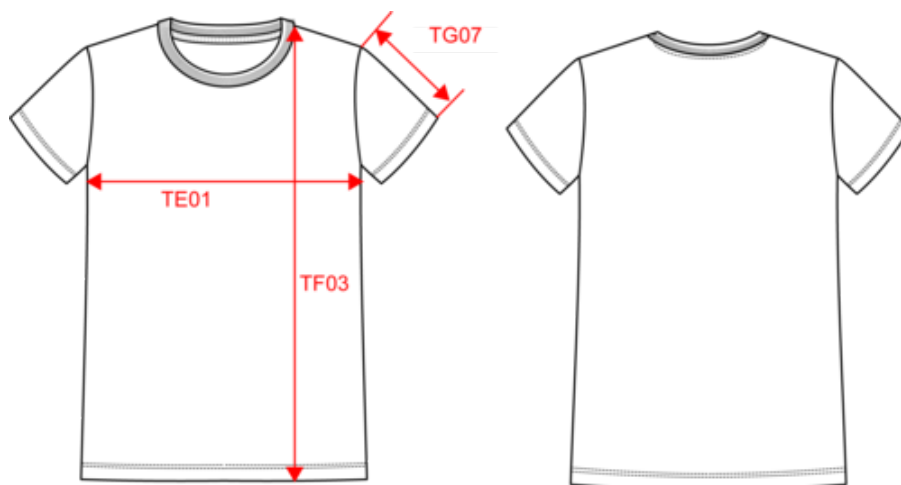

### Couleurs

### Certifications

NS316  
T-shirt écoresponsable délavé femme

Dimensions (cm)

Mesures en cm	XS	S	M	L	XL	XXL
TE01 - 1/2 largeur poitrine à 1.5cm de l'emmanchure	43.00	46.00	49.00	52.00	55.00	58.00
TF03 - Hauteur totale devant de l'HSP	60.00	62.00	64.00	66.00	68.00	70.00
TG07 - Longueur manche courte	16.00	16.75	17.50	18.25	19.00	19.75