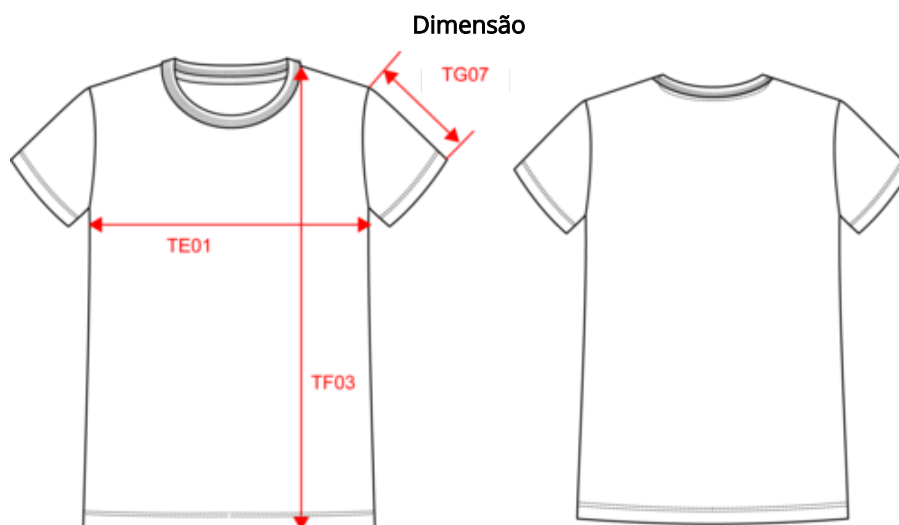

100% algodão biológico. Algodão penteado ringspun. Corte justo. Costuras laterais. Banho de enzimas. Decote em malha rib 1 x 1. Tapa-costuras no interior do decote no material principal. Bainha com costura dupla nas mangas e no cós.

 155 g/m² 

Tamanhos

 XS - S - M - L - XL - XXL

Informações complementares

Logística

 10

 50

País de origem

BD - Bangladesh

Código aduaneiro

61091000

Cores

Certificações

Measurements in cm	XS	S	M	L	XL	XXL
TE01 - 1/2 chest width at 1.5cm below armhole	43.00	46.00	49.00	52.00	55.00	58.00
TF03 - Front total height from HSP	61.00	63.00	65.00	67.00	69.00	71.00
TG07 - Short sleeve length	16.00	16.75	17.50	18.25	19.00	19.75

Logística

10

50

Sizes	Width (cm)	Height (cm)	Length (cm)	Net weight (kg)	Gross weight (kg)	Pieces/Box	Pieces/Bundle
XS	40.00000	17.00000	60.00000	6.40000	5.00000	50	0
S	40.00000	17.00000	60.00000	6.90000	5.50000	50	0
M	40.00000	17.00000	60.00000	7.30000	5.90000	50	0
L	40.00000	19.00000	60.00000	7.90000	6.50000	50	0
XL	40.00000	19.00000	60.00000	8.30000	6.90000	50	0
XXL	40.00000	19.00000	60.00000	9.00000	7.60000	50	0