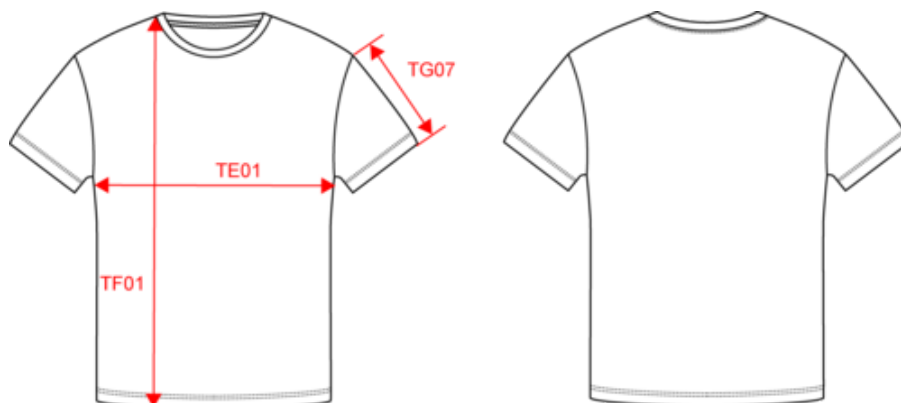

Acerca de

- Superficie perfectamente lisa para una personalización óptima.
- No label: 100% personalizable con tu propia marca.
- Fabricado en Portugal.

100% algodón orgánico IC2 (en conversión*). Fabricado en Portugal. Algodón peinado. Corte ajustado. Costuras laterales. Lavado enzimático. Cuello con canalé 1 x 1. Doblado con doble pespunte en la parte inferior de la prenda. Refuerzo en los hombros. *El llamado algodón "en conversión" se cultiva conforme a los estándares de agricultura orgánica durante su periodo de conversión y está certificado como orgánico en conversión. Su uso permite ayudar a los agricultores durante el paso de una agricultura convencional a una agricultura orgánica certificada.

Codigo de aduanas

61091000

Colores

 Amethyst Blue
  Arctic Blue
  Black
  Celadon Green
  Navy Blue
  Pomelo
  Poppy Red
  Sun Yellow
  White

Certificaciones

Dimensiones

Measurements in cm	XS	S	M	L	XL	XXL	3XL
TE01 - 1/2 chest width at 1.5cm below armhole	46.00	49.00	52.00	55.00	58.00	61.00	64.00
TF01 - Total height from HSP	68.00	70.00	72.00	74.00	76.00	78.00	80.00
TG07 - Short sleeve length	20.25	21.00	21.75	22.50	23.25	24.00	24.75