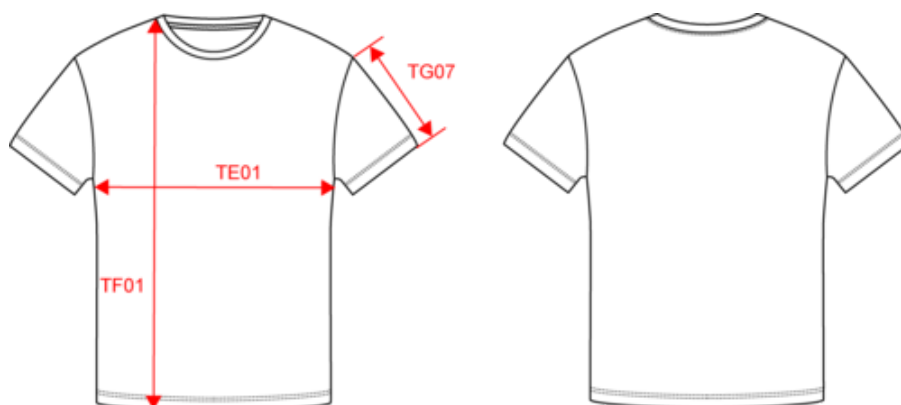

### Certifications

Dimensions (cm)

Mesures en cm	XS	S	M	L	XL	XXL	3XL
TE01 - 1/2 largeur poitrine à 1.5cm de l'emmanchure	46.00	49.00	52.00	55.00	58.00	61.00	64.00
TF01 - Hauteur totale de l'HSP	68.00	70.00	72.00	74.00	76.00	78.00	80.00
TG07 - Longueur manche courte	20.25	21.00	21.75	22.50	23.25	24.00	24.75