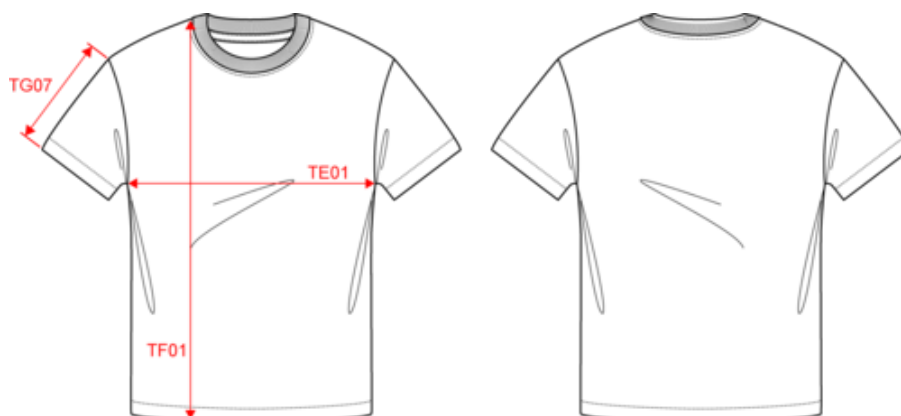

A propos

- En coton biologique plus écologique et plus éthique.
- Coupe oversize pour un look décontracté.
- No label : 100 % personnalisable à votre projet.

100% coton biologique. Coton cardé. Coupe oversize à épaules tombantes. Coutures latérales. Toucher légèrement « rêche ». Bord côte col 1 x 1. Bande de propreté intérieure col en matière principale. Ourlet simple surpiqûre bas de manches et bas de vêtement.

Code douanier

61091000

Couleurs

Certifications

Dimensions (cm)

Mesures en cm	XXS	XS	S	M	L	XL	XXL
TE01 - 1/2 largeur poitrine à 1.5cm de l'emmanchure	49.00	52.00	55.00	58.00	61.00	64.00	67.00
TF01 - Hauteur totale de l'HSP	67.00	69.00	71.00	73.00	75.00	77.00	79.00
TG07 - Longueur manche courte	21.00	21.50	22.00	22.50	23.00	23.50	24.00