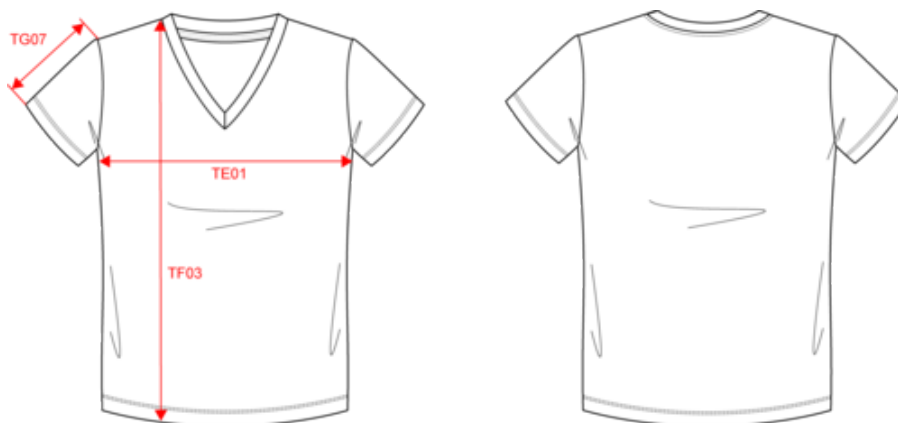

KARIBAN

KNS323

Camiseta lyocell Tencel™ cuello de pico manga corta - 145 g

- El tejido Lyocell TENCEL™ tiene una superficie muy lisa y suave que se ajusta perfectamente.
- Esta camiseta es transpirable, ligera y cómoda.
- Corte recto a la moda.

100% Lyocell TENCEL™. Corte recto. Costuras laterales. Lavado con enzimas. Cuello de pico en el material principal. Tira cubrecosturas del material principal en la parte interior del cuello. Doblado con doble pespunte en el bajo de las mangas y el bajo de la prenda. Peso medio en la talla M : 150g.

KNS323

Camiseta lyocell Tencel™ cuello de pico manga corta - 145 g

Dimensiones

Measurements in cm	XS	S	M	L	XL	XXL
TE01 - 1/2 chest width at 1.5cm below armhole	44.00	47.00	50.00	53.00	56.00	59.00
TF03 - Front total height from HSP	64.00	66.00	68.00	70.00	72.00	74.00
TG07 - Short sleeve length	15.00	15.75	16.50	17.25	18.00	18.75

White

RVB : 236,236,252
Pantone C : White
Pantone TCX : 11-0601TCX

Logistic:

10

50

Sizes	Width (cm)	Height (cm)	Length (cm)	Net weight (kg)	Gross weight (kg)	Pieces/Box	Pieces/Bundle
XS	40.00000	18.00000	60.00000	6.90000	8.00000	50	10
S	40.00000	18.00000	60.00000	7.20000	8.30000	50	10
M	40.00000	18.00000	60.00000	7.50000	8.60000	50	10
L	40.00000	20.00000	60.00000	7.80000	8.90000	50	10
XL	40.00000	20.00000	60.00000	8.10000	9.20000	50	10
XXL	40.00000	20.00000	60.00000	8.40000	9.50000	50	10