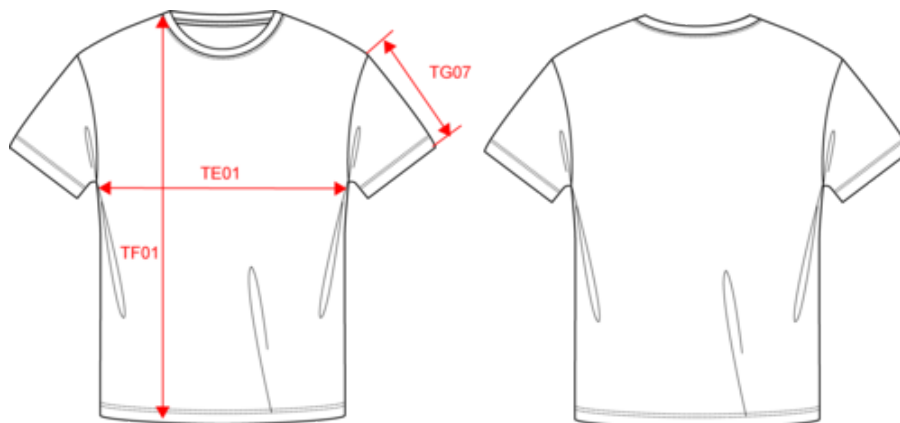

100% algodón orgánico. Corte recto. Lavado enzimático. Cuello redondo de canalé 1x1. Rayas tejidas. Tira cubrecosturas en cuello. Acabado de doble pespunte en el bajo de las mangas y de la prenda. Sin etiqueta de marca para facilitar la personalización. Peso medio en la talla L : 164g.

Camiseta marinera algodón orgánico hombre

Dimensiones

Measurements in cm	S	M	L	XL	XXL	3XL
TE01 - 1/2 chest width at 1.5cm below armhole	50.00	53.00	56.00	59.00	62.00	65.00
TF01 - Total height from HSP	70.00	72.00	74.00	76.00	78.00	80.00
TG07 - Short sleeve length	22.50	23.25	24.00	24.75	25.50	26.25