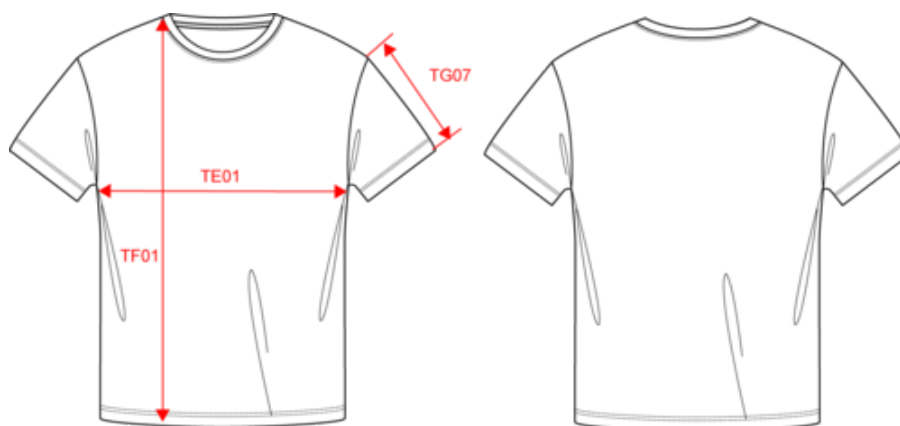

KARIBAN

K3033

T-shirt marin col rond Bio homme

- No label : 100% personnalisable à votre marque
- Coton peigné : durabilité du vêtement dans le temps
- Lavage aux enzymes : matière douce et confortable.

100% coton biologique. Coupe droite. Lavage aux enzymes. Encolure ronde avec bord-côte 1x1. Rayures tricotées. Bande de propreté au col. Finition double aiguille bas de manches et bas de vêtement. Pas d'étiquette de marque pour faciliter la personnalisation. Poids moyen en taille L : 164g.

K3035

KARIBAN

K3033

T-shirt marin col rond Bio homme

Dimensions (cm)

Mesures en cm	S	M	L	XL	XXL	3XL
TE01 - 1/2 largeur poitrine à 1.5cm de l'emmanchure	50.00	53.00	56.00	59.00	62.00	65.00
TF01 - Hauteur totale de l'HSP	70.00	72.00	74.00	76.00	78.00	80.00
TG07 - Longueur manche courte	22.50	23.25	24.00	24.75	25.50	26.25