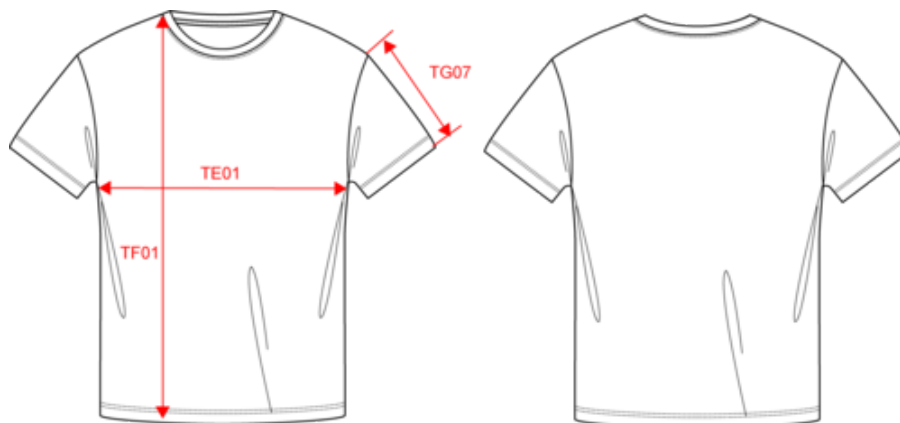

100% algodão biológico. Corte direito. Banho de enzimas. Decote redondo com acabamento em malha rib 1x1. Riscas tricotadas. Tapa-costuras no decote. Acabamento das mangas e bainha costura dupla. Com etiqueta sem marca para facilitar a personalização.

White / Red Stripe

White / Royal Blue Stripe

Também existe em versão

K3034

K3035

KARIBAN

K3033

T-shirt estilo marinheiro Bio com decote redondo para homem

Dimensão

Measurements in cm	S	M	L	XL	XXL	3XL
TF01 - Total height from HSP	70.00	72.00	74.00	76.00	78.00	80.00
TG07 - Short sleeve length	22.50	23.25	24.00	24.75	25.50	26.25

KARIBAN

K3033

T-shirt estilo marinheiro Bio com decote redondo para homem