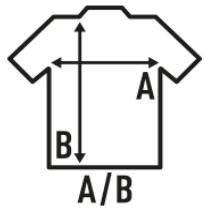

MALDIVAS

Camiseta de mujer en punto liso con manga raglan 3/4 y cuello redondo amplio. Etiqueta removible. Disponible en 11 colores.

Características:

- Cuello redondo amplio.
- Punto liso.
- Manga raglan 3/4.
- 120 g/m²
- 50% Algodón / 50% Viscosa
- Etiqueta removible

50% Algodón / 50% Viscosa. Gramaje: 120 gr.

Caja/Box 50

Paquete/Pack 50

TALLAS/Size

EU	S/M	L/XL
Ancho	64 cm	66 cm
Largo	63 cm	65 cm

White
(WH)

Black
(BK)

Denim
(DN)