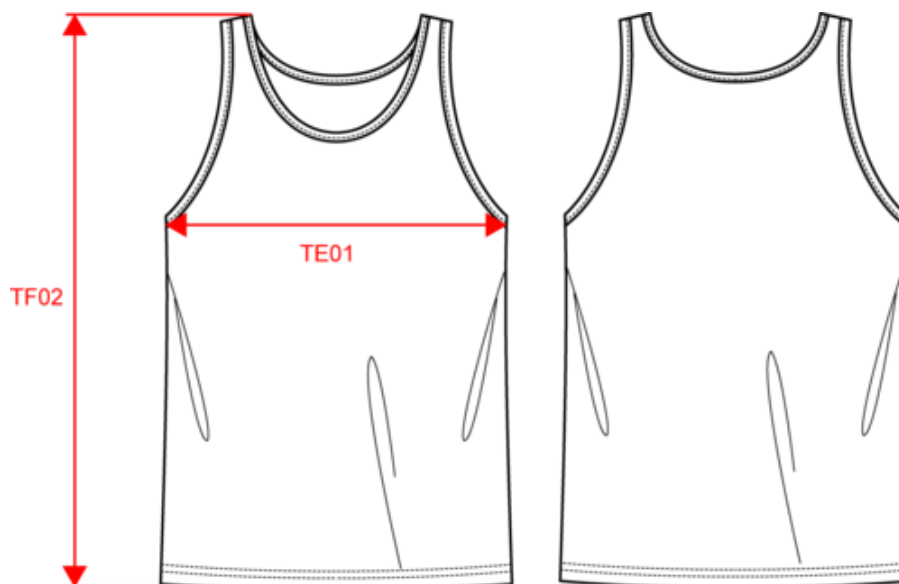

Informações complementares

Logística

País de origem

Código aduaneiro

Também existe em versão

PA442

Dimensão

Measurements in cm	XS	S	M	L	XL	XXL	3XL
TE01 - 1/2 chest width at 1.5cm below armhole	44.00	47.00	50.00	53.00	56.00	59.00	62.00
TF02 - Total height from HSP (binding included)	68.00	70.00	72.00	74.00	76.00	78.00	80.00