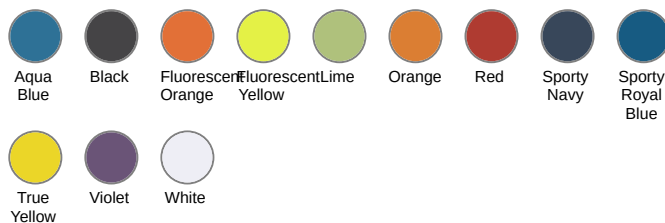

PROACT.®

PA441

Débardeur de sport homme

- 100% polyester : ultra résistant, léger et respirant.
- Tissu léger à séchage rapide.

100% polyester. Tissu léger à séchage rapide. Biais à l'encolure et aux emmanchures. Finition double aiguille au bas du vêtement. Poids moyen en taille L : 100g.

Tableau équivalence des tailles par pays en dernière page.

Certifications

Informations Complémentaires

Logistique

Pays d'origine

Code douanier

Existe aussi en version

PA442 PA440