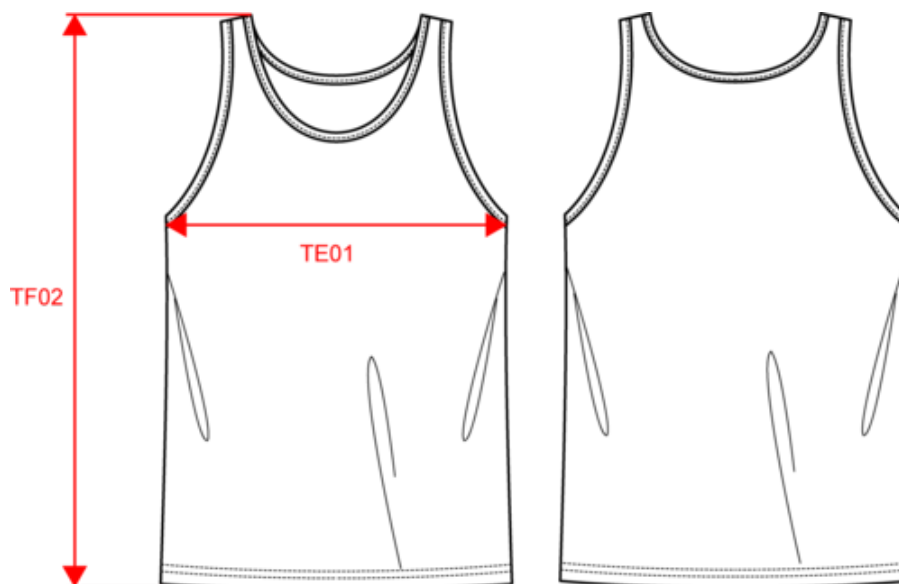

PROACT.®

PA441

Débardeur de sport homme

- 100% polyester : ultra résistant, léger et respirant.
- Tissu léger à séchage rapide.

100% polyester. Tissu léger à séchage rapide. Biais à l'encolure et aux emmanchures. Finition double aiguille au bas du vêtement. Poids moyen en taille L : 100g.

Dimensions (cm)

Mesures en cm	XS	S	M	L	XL	XXL	3XL
TE01 - 1/2 largeur poitrine à 1.5cm de l'emmanchure	44.00	47.00	50.00	53.00	56.00	59.00	62.00
TF02 - Hauteur totale de l'HSP (colletage inclus)	68.00	70.00	72.00	74.00	76.00	78.00	80.00