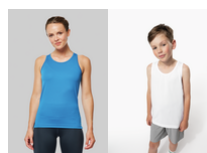

Code douanier

Existe aussi en version

PA442 PA440