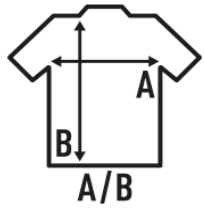

KID TUVALU

Débardeur de fille et dos de nageur avec pli arrière côté 1x1, 100% coton. Étiquette amovible.

Détails:

- Côte 1x1.
- Dos avec pli arrière et côte 2x1.
- 170 g/m² approx.
- 100% Coton
- Étiquette amovible.

100% coton. Poids: 170 g/m². approx.

Box/Box 100

Pack/Pack 100

SIZE/Size

| | | | | | |
|----------|-------|-------|-------|-------|-------|
| EU | 3-4 | 5-6 | 7-8 | 9-11 | 12-14 |
| Width | 26 cm | 28 cm | 30 cm | 32 cm | 34 cm |
| Longueur | 42 cm | 44 cm | 47 cm | 50 cm | 56 cm |