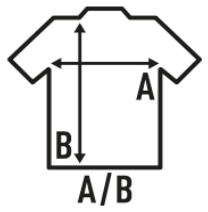

## KID TUVALU

T-shirt menina de alças com parte traseira do nadador.

Detalhes:

- Gola em canelado 1x1.
- Costas com dobra para trás e costela 2x1.
- 170 g/m<sup>2</sup> approx.
- 100% Algodão
- Etiqueta removível

### SIZE/Size

EU	3-4	5-6	7-8	9-11	12-14
Width	26 cm	28 cm	30 cm	32 cm	34 cm
	42 cm	44 cm	47 cm	50 cm	56 cm

White  
(WH)

Pink  
(PK)

Black  
(BK)

Sky Blue  
(SK)

Red  
(RD)

Gold  
(SY)