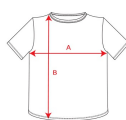

FOX CA6660

DUO

DESCRIPCIÓN

Camiseta de manga corta tubular con acabado vigoré. Cuello redondo en punto canalé 1x1 con cubre costuras interior.

COMPOSICIÓN

65% poliéster / 35% algodón, punto liso, 150 g/m².

OBSERVACIONES

*Etiqueta removible. *Duo concept.

TALLAS

Adultos:: S · M · L · XL · 2XL · 3XL / :

ESQUEMA

CANTIDADES

Adultos:

Caja	Pack
100 ud.	5 ud.

COLORES

REPROCESOS DISPONIBLES

Transfer

Manipulado

TALLAS

Adultos:	S	M	L	XL	2XL	3XL
ANCHO (A)	49cm	52cm	55cm	58cm	62cm	66cm
LARGO (B)	69cm	71cm	73cm	75cm	77cm	79cm

CERTIFICADOS

www.oeko-tex.com