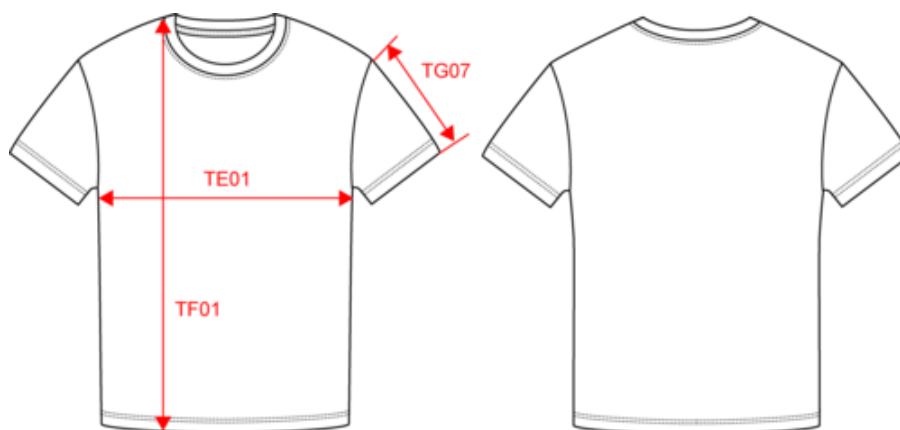

KARIBAN

K30271C

Camiseta Bio150IC infantil

• Una prenda siempre de tendencia que aboga por una moda más responsable.

Colores lisos : 100% algodón. Color Ash Heather : 98% algodón / 2% viscosa y Oxford Grey : 90% algodón / 10% viscosa. Todas las combinaciones de colores están hechas de algodón orgánico en conversión. Algodón peinado. Cortado y cosido. Cuello redondo de canalé y elastano. Tira cubrecosturas a tono en el cuello. Acabado de doble pespunte en el bajo de mangas y de la prenda. Peso medio en la talla 8/10 : 78g.

También existe en version

K30261C K30251C

KARIBAN

K3027IC

Camiseta Bio150IC infantil

Dimensiones

Measurements in cm	2/4 ans	4/6 ans	6/8 ans	8/10 ans	10/12 ans	12/14 ans
TE01 - 1/2 chest width at 1.5cm below armhole	33.50	35.00	36.50	39.00	42.50	46.00
TF01 - Total height from HSP	39.00	44.00	49.00	54.00	59.00	64.00
TG07 - Short sleeve length	10.75	12.75	14.75	16.75	19.25	21.75