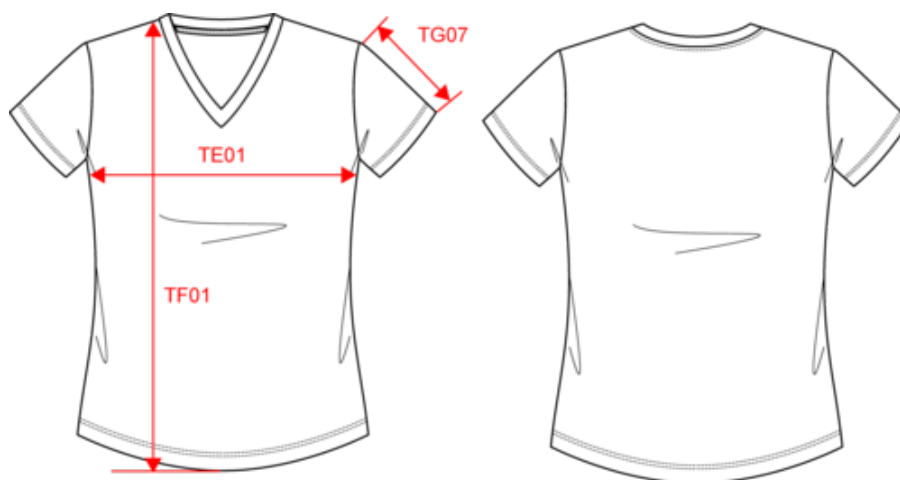

KARIBAN

K3029IC

T-shirt BIO150IC de senhora decote V

• Uma peça de vestuário sempre fashion para uma moda mais responsável.

Cores lisas : 100% algodão. Cor Ash Heather : 98% algodão/2% viscose e Oxford Grey : 90% algodão/10% viscose. Todas as colorações são feitas de algodão em conversão biológica. Algodão penteado. Decote V com acabamento em malha rib e elastano. Tapa-costuras à cor. Acabamento da manga e bainha com costura dupla.

Também existe em versão

K3028IC

KARIBAN

K3029IC

T-shirt BIO150IC de senhora decote V

Dimensão

Measurements in cm	XS	S	M	L	XL	XXL	3XL
TE01 - 1/2 chest width at 1.5cm below armhole	43.00	46.00	49.00	52.00	55.00	58.00	61.00
TF03 - Front total height from HSP	60.00	62.00	64.00	66.00	68.00	70.00	72.00
TG07 - Short sleeve length	15.75	16.50	17.25	18.00	18.75	19.50	20.25