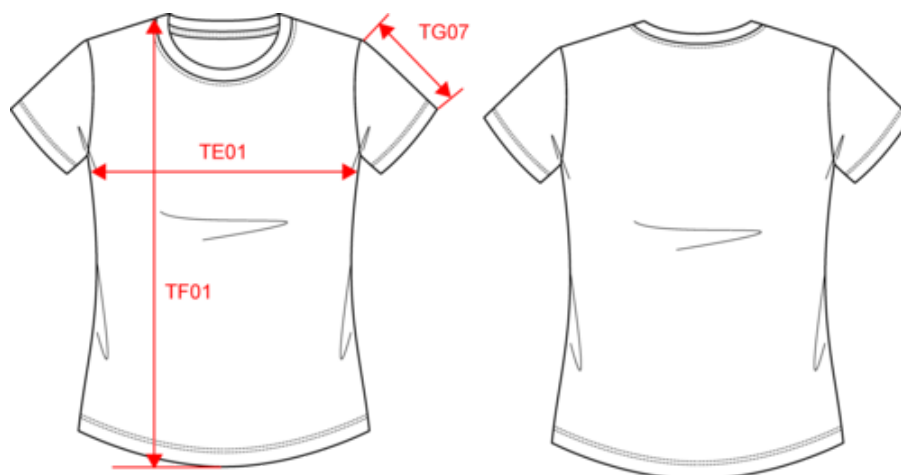

Existe aussi en version

K30251C K30271C

KARIBAN

K3026IC

T-shirt Bio150IC femme

Dimensions (cm)

Mesures en cm	XS	S	M	L	XL	XXL	3XL
TE01 - 1/2 largeur poitrine à 1.5cm de l'emmanchure	43.00	46.00	49.00	52.00	55.00	58.00	61.00
TF03 - Hauteur totale devant de l'HSP	60.00	62.00	64.00	66.00	68.00	70.00	72.00
TG07 - Longueur manche courte	15.75	16.50	17.25	18.00	18.75	19.50	20.25