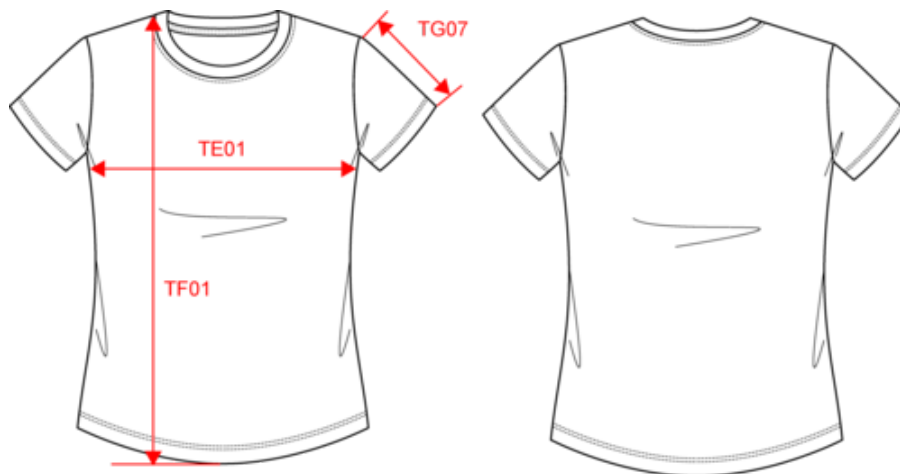

KARIBAN

K30261C

T-shirt de senhora BIO1501C com decote redondo

• Uma peça de vestuário sempre fashion para uma moda mais responsável.

Cores lisas : 100% algodão. Cor Ash Heather : 98% algodão/2% viscose e Oxford Grey : 90% algodão/10% viscose. Todas as colorações são feitas de algodão em conversão biológica. Algodão penteado. Decote redondo em malha rib e elastano. Tapa-costuras à cor no decote. Acabamento da manga e bainha com costura dupla.

KARIBAN

K3026IC

T-shirt de senhora BIO150IC com decote redondo

Dimensão

Measurements in cm	XS	S	M	L	XL	XXL	3XL
TE01 - 1/2 chest width at 1.5cm below armhole	43.00	46.00	49.00	52.00	55.00	58.00	61.00
TF03 - Front total height from HSP	60.00	62.00	64.00	66.00	68.00	70.00	72.00
TG07 - Short sleeve length	15.75	16.50	17.25	18.00	18.75	19.50	20.25