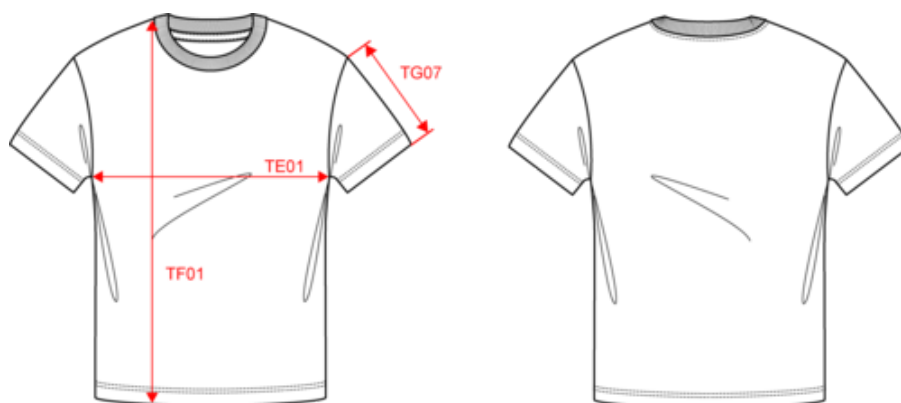

90% algodão biológico / 10% algodão reciclado pré-consumo. Algodão penteado ringspun. Costuras laterais. Corte oversize e ombros descaídos. Banho de enzimas. Decote em malha rib 2 x 1. Decote com tapa-costuras no material principal. Costura dupla no acabamento da manga e da bainha.

BD - Bangladesh

Código aduaneiro

61091000

Cores

Certificações

NS301
T-shirt mangas descaídas de homem

Dimensão

Measurements in cm	XXS	XS	S	M	L	XL	XXL	3XL	4XL
TE01 - 1/2 chest width at 1.5cm below armhole	49.00	52.00	55.00	58.00	61.00	64.00	67.00	70.00	
TF01 - Total height from HSP	70.00	72.00	74.00	76.00	78.00	80.00	82.00	84.00	
TG07 - Short sleeve length	24.75	25.50	26.25	27.00	27.75	28.50	29.25	30.00	