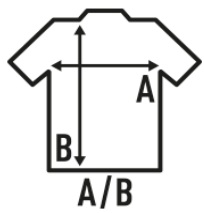

LADY SUBLI COMFORT

T-shirt femme à manches courtes pour sublimer. 100% Polyester. Touche de coton. Étiquette amovible.

Détails:

- Double surpiqûre au épaules et taille.
- 150 g/m²
- 100% Polyester
- Étiquette amovible

100% polyester. Poids: 150 g/m².

Box/Box 100

Pack/Pack 100

SIZE/Size

EU	S	M	L	XL	XXL	3XL
Width	42 cm	44 cm	46 cm	48 cm	50 cm	52 cm
Longueur	60 cm	62 cm	64 cm	66 cm	68 cm	70 cm

White Sublimatable
(WHSB)