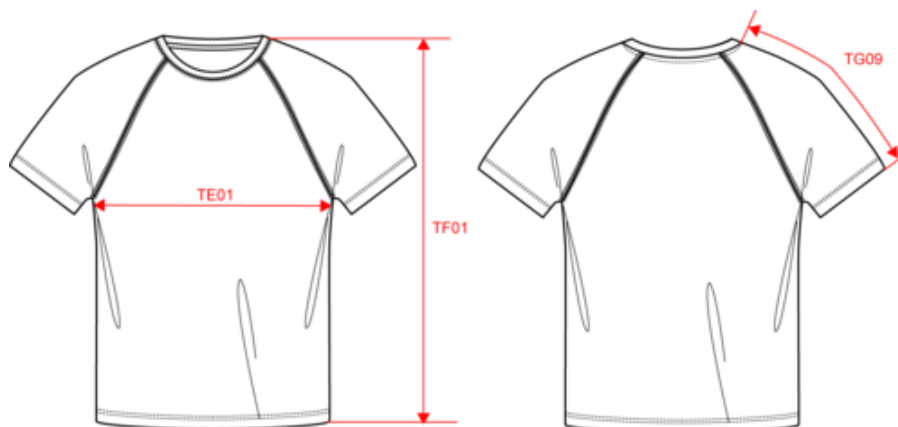

PROACT.®

PA438

T-shirt de manga curta de desporto

- 100% poliéster: muito resistente, leve e respirável.
- Tecido leve de secagem rápida.
- Decote redondo com tapa-costuras.

100% Poliéster. Tecido leve e de secagem rápida. Manga raglan. Tapa-costuras. Acabamento com costura dupla. Também disponível em tamanho de criança (PA445)

T-shirt de manga curta de desporto

Dimensão

Measurements in cm	XS	S	M	L	XL	XXL	3XL
TE01 - 1/2 chest width at 1.5cm below armhole	46.00	49.00	52.00	55.00	58.00	61.00	64.00
TF01 - Total height from HSP	68.50	70.50	72.50	74.50	76.50	78.50	80.50
TG09 - Raglan short sleeve length	32.75	34.75	36.75	38.75	40.75	42.75	44.75