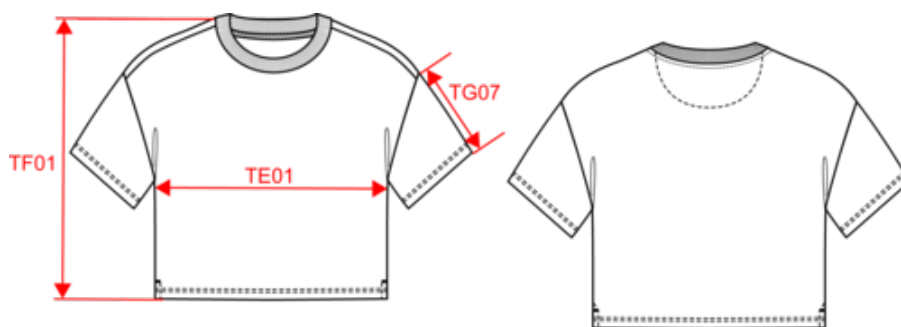

**Acerca de**

- Material de rizo, cómodo y transpirable.
- No label: 100% personalizable según tu propia marca.
- Fabricada en Portugal.

80% algodón orgánico / 20% poliéster reciclado post-consumer. Fabricado en Portugal. Algodón peinado. Material tipo rizo. Corte oversize. Costuras laterales. Lavado con enzimas. Canalé 1 x 1 en el cuello. Tira cubrecosturas del material principal en la parte interior del cuello. Media luna en la parte posterior del cuello. Aberturas laterales con acabado en forma de espiga en la parte interior. Doblado con doble pespunte en el bajo de las mangas y el bajo de la prenda.

61091000

**Colores**

**Certificaciones**

Dimensiones

Measurements in cm	XS	S	M	L	XL
TE01 - 1/2 chest width at 1.5cm below armhole	53.00	56.00	59.00	62.00	65.00
TF01 - Total height from HSP	55.00	57.00	59.00	61.00	63.00
TG07 - Short sleeve length	17.00	17.75	18.50	19.25	20.00